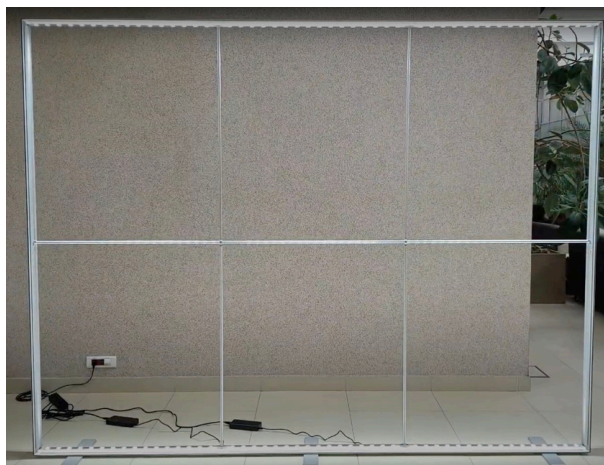

CADRE ALUMINIUM RETROECLAIRE

PLV
EXPO

DIMENSION(S)

- 300 (L) cm x 230 (H) cm

Norme de résistance au feu

STRUCTURE

Profilé en aluminium R/V,
Rétro-éclairé avec LED intégré sur la barre du haut/bas
Mode d'attache jonc en silicone

Pieds inclus

IMPRESSION

Toile Polyester recyclée avec diffusant
au dos 210 gr/m

UTILISATION

Intérieur

DELAIS

6 à 8 jours ouvrés (fabrication standard)
fabrication express possible